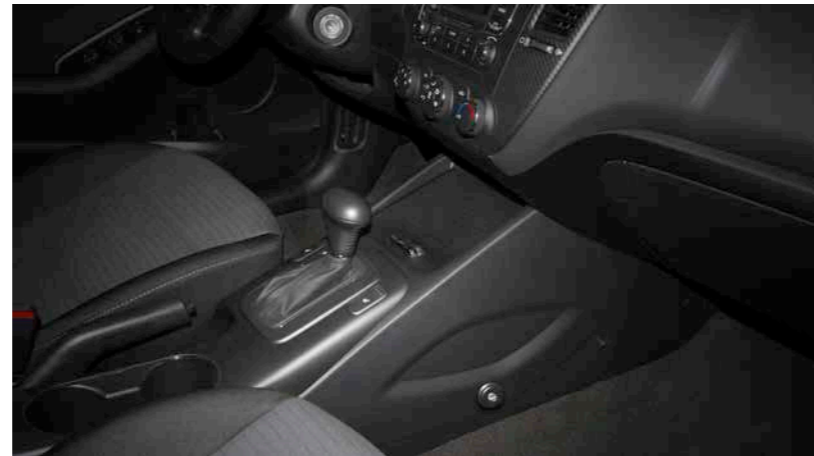

66770ADE00
Вешалка для одежды, на подголовник

66582ADE01
Крепление для iPad, на подголовник

R8222A7000
Дефлекторы на двери

A7F34AQ000
Спойлер задний, под покраску

R4500A7001
Газовые упоры капота

R8380A7550
Защитная сетка радиатора